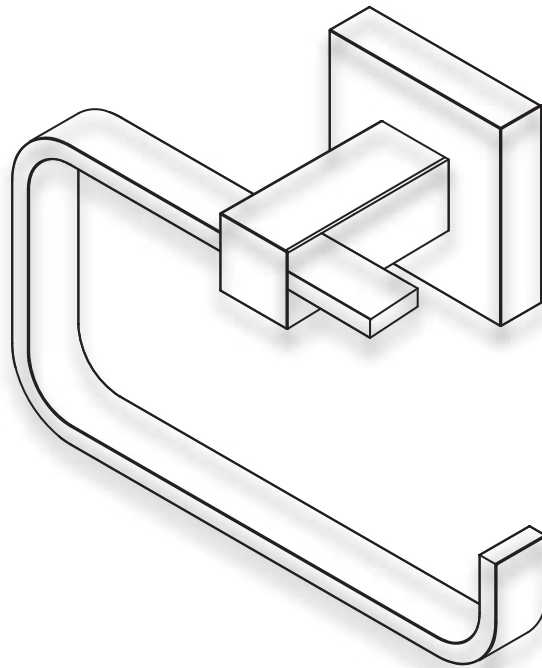

## MAT SERİSİ

ÜRÜN  
Product

ÜRÜN TANIMI  
Product Description

KOD  
Code

TEKNİK RESİM  
Technical Drawing

	<p>İKİLİ ASKILIK Double Hook</p>	<p>AKS 12407</p>	
	<p>KLOZET FIRÇASI Toilet Brush Holder</p>	<p>AKS 12412</p>	