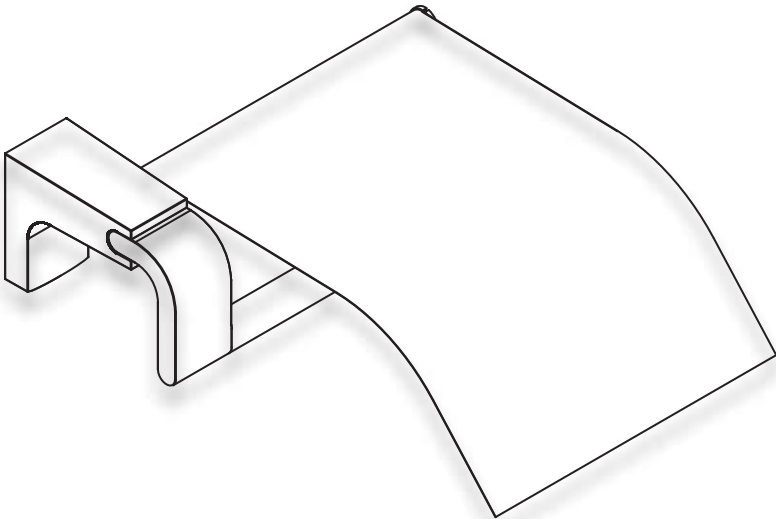

## MAT SERİSİ

ÜRÜN  
Product

ÜRÜN TANIMI  
Product Description

KOD  
Code

TEKNİK RESİM  
Technical Drawing

	<p>KAĞIT HAVLULUK Towel Paper Holder</p>	<p>GKS 17104</p>	
	<p>İKİLİ ASKILIK Double Hook</p>	<p>GKS 17105</p>	